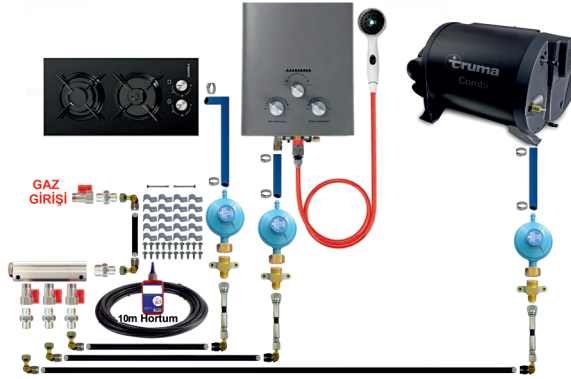

Karavan Lpg Dağıtıcı Kollektör İç Tesisat Seti 3 Çıkışlı