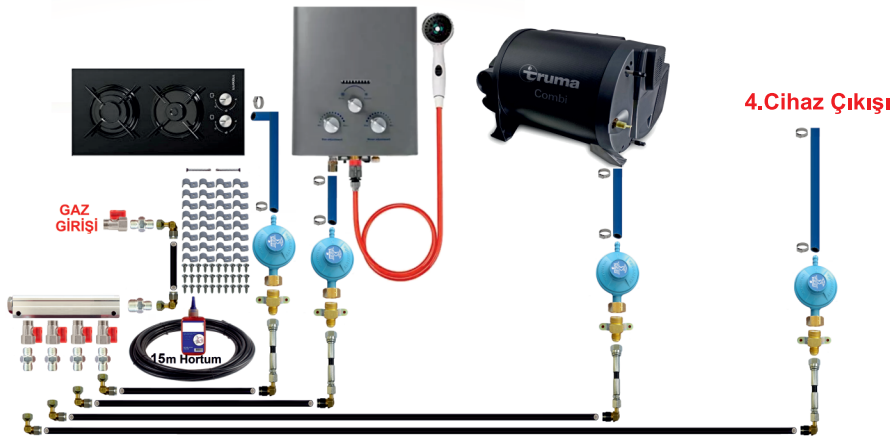

Karavan Lpg Dağıtıcı Kollektör İç Tesisat Mini Set

Karavan Lpg Dağıtıcı Kollektör İç Tesisat Seti 2 Çıkışlı

Karavan Lpg Dağıtıcı Kollektör İç Tesisat Seti 3 Çıkışlı

Karavan Lpg Dağıtıcı Kollektör İç Tesisat Seti 4 Çıkışlı

\* Set içeriğine Ocak, Şofben ve Kombi Dahil Değildir.