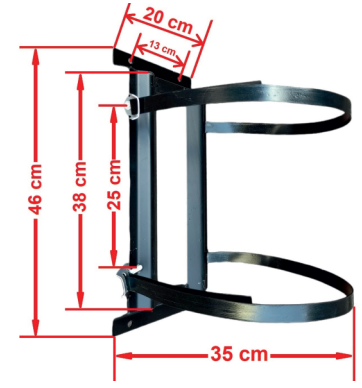

## DOLDURULABİLİR DİKEY TAK KULLAN KARAVAN LPG TANKLARI

Ön

Arka

Üst-Alt

**KRVN-DSA-300**  
Duvara Sabitleme Aparatı  
Ekstra Ücretlidir.

STOK KODU	UZUNLUK cm	EN cm	YÜKSEKLİK cm	HACİM Litre
KRVN-T300-90-015	30	30	39	15
KRVN-T300-90-022	30	30	49	22
KRVN-T300-90-030	30	30	59	30
KRVN-T300-90-036	30	30	69	36
KRVN-DSA-300	20	5	46	-