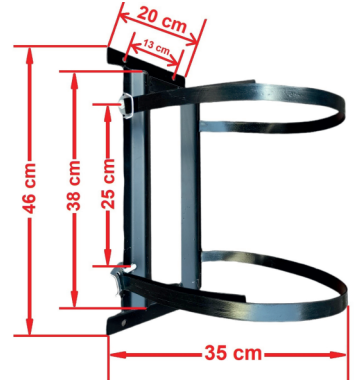

## DOLDURULABİLİR DİKEY KOLLEKTÖRLÜ KARAVAN LPG TANKLARI

Ön

Arka

Üst-Alt

**KRVN-DSA-300**  
Duvara Sabitleme Aparatı  
Ekstra Ücretlidir.

STOK KODU	UZUNLUK cm	EN cm	YÜKSEKLİK cm	HACİM Litre
KRVN-K300-90-015	30	30	39	15
KRVN-K300-90-022	30	30	49	22
KRVN-K300-90-030	30	30	59	30
KRVN-K300-90-036	30	30	69	36
KRVN-DSA-300	20	5	46	-